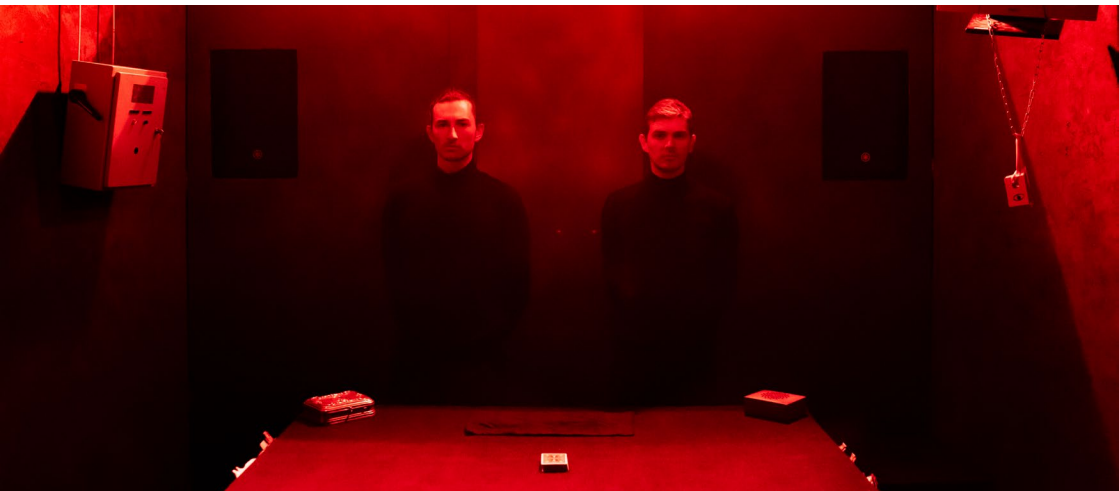

la illette

LE PHALÈNE
CONCEPTION DES PROJETS THIERRY COLLET

Dans le cadre de “Magic WIP saison #6”

DYLAN FOLDRIN C^{IE} LA CABALE DES PASSEURS

Stratovie Dès 10 ans

Spectacle accompagné par la Cie Le Phalène et INITIATIVES D'ARTISTES

10 & 11.03.2023 PAVILLON VILLETTE

Ven 19h & 19h45 • Sam 18h, 19h & 19h45 • Scolaire Ven 14h30 • Durée 30 min

BAR ET RESTAURATION LÉGÈRE
avant et après les spectacles (pas de carte bancaire)

lavillette.com • lephalene.com • #LaVillette • #MagicWIP